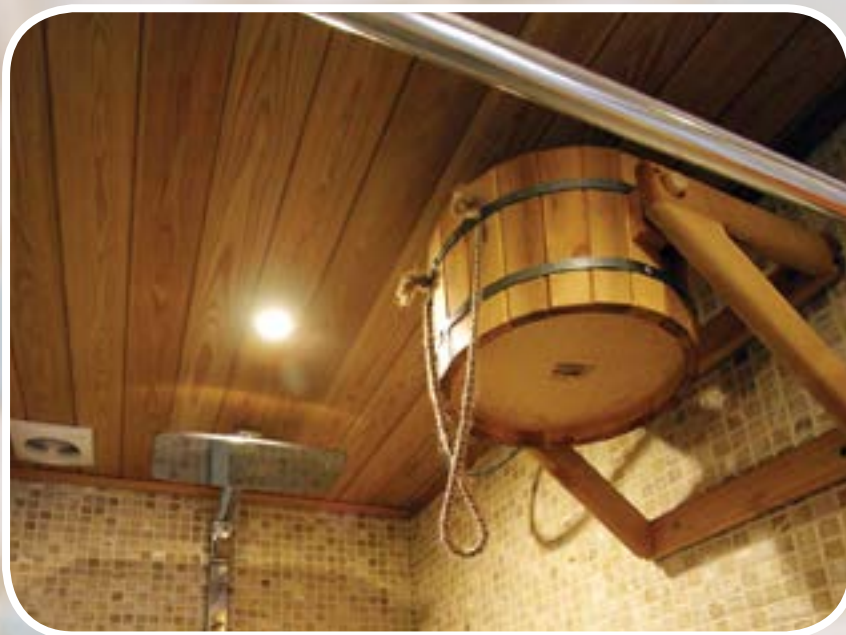

Нет ничего лучше русской бани. Ведь это место, где человек полностью отключается от будничных дел и повседневных проблем, наслаждаясь всеми прелестями парных процедур.

РУССКАЯ БАНЯ «В БАРВИХЕ»

Русская парная с облицовкой стен блок-хаусом из канадского красного кедра, полностью имитирующего бревенчатые стены выполнена по индивидуальному проекту. Открытые полки с подсветкой придают помещению дополнительный объем.

БАНЯ «ВОЛОДАРСКОГО»

Парная, самое важное отделение в бане, выполнена в традиционном стиле. Дровяная печь, обложенная плиткой из талькохлорита, имеет большую теплоотдачу. Двухуровневые полки дают возможность выбрать каждому для себя комфортное место в парилке.

Облицовка стен и пола душевой выполнена из мозаики. В душевом отделении установлен тропический душ и так называемый «русский душ» — деревянное ведро, подвешенное на стене, которое наполняется холодной водой и опрокидывается на посетителя бани.

БАНЯ «УСОВО»

Специалисты компании «Баньковъ» построили баню, разместив на минимальной площади эргономично рассчитанную парную. Трехуровневые полки компактно установлены вдоль стены помещения и позволяют удобно расположиться посетителям бани. Любители «прогреть кости» могут разместиться на верхнем полке и прочувствовать весь жар от дровяной печи, в обкладе из жадеита.